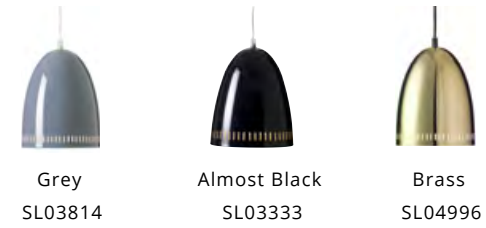

Mustard
SL07188

Tomato
SL06860

Almost Black
SL06273

Smoke Blue
SL06327

DYNAMO WALL LAMP / E14 / L: 19CM SHADE Ø: 11CM

Whisper White
SL05559

Light Grey
SL06525

Dusty Rose
SL06150

Misty Green
SL06143

Mustard
SL07195

Duck Green
SL05566

Smoke Blue
SL06044

Brushed Brass
SL06426

Petrol
SL06747

Almost Black
SL05542

DYNAMO FLOOR LAMP / E27 / H: 139CM SHADE Ø: 16CM

VICTORY PENDANT / E27 / H: 36,5CM Ø: 26CM

MINI DYNAMO PENDANT / E27 / H: 19CM Ø: 16CM

DYNAMO PENDANT / E27 / H: 25CM Ø: 19CM

BIG DYNAMO PENDANT / E27 / H: 28CM Ø: 32CM

DYNAMO WALL LAMP / E14 / L: 19CM SHADE Ø: 11CM